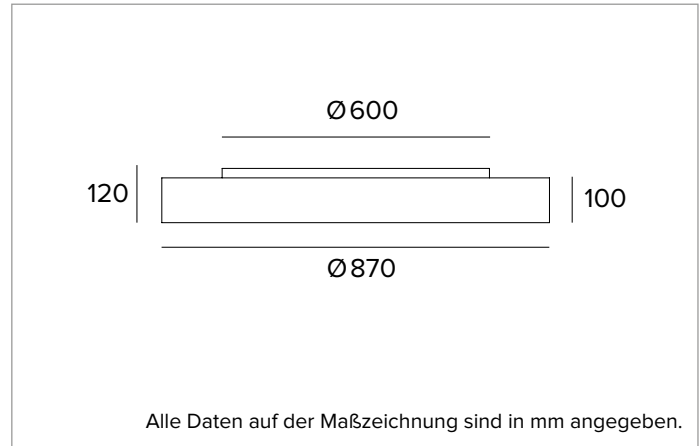

## Runde LED-Leuchte für Pendelmontage

	3000K	H(m)	D(m)	Emax(lx)
	Ra80		114°	
	Fixture Power	199W	1	3.09 4548
	Source Flux	26084lm	2	6.17 1137
	Fixture Flux	17111lm	3	9.26 505
	Efficacy	86lm/W	4	12.35 284
TS1016	I <sub>max</sub> =174cd/klm	I <sub>max</sub>	4548cd	5 15.43 182